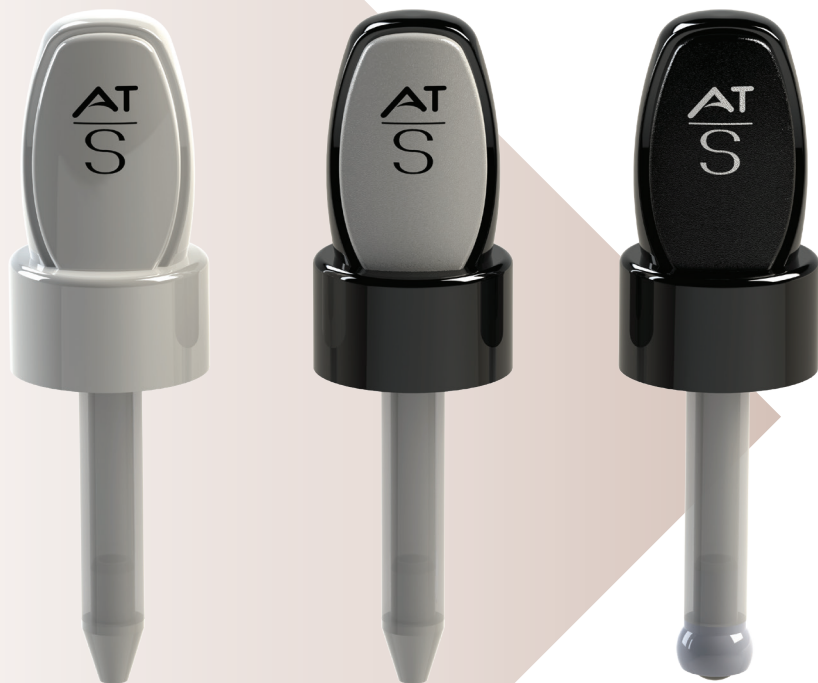

# CONTAGOCCE

« Softdrop » 18-400

- PP / TPE

Ø21.5 - Softdrop

H : 110 mm  
- Lunghezza del tubo adattabile in base al vostro flacone

## ZOOM SUL PRODOTTO

Una distribuzione precisa: fino a 1,5 ml (sul tubo più lungo)

Le opzioni:

Contagocce

Applicatore a sfera

(opzione pipetta in vetro in fase di sviluppo)

Possibilità di avere una tonalità diversa tra il pulsante e il corpo del contagocce

## DÉCORATION

Tampografica

Ø21.5 - Softdrop  
EROGAZIONE: Liquidi, Siero